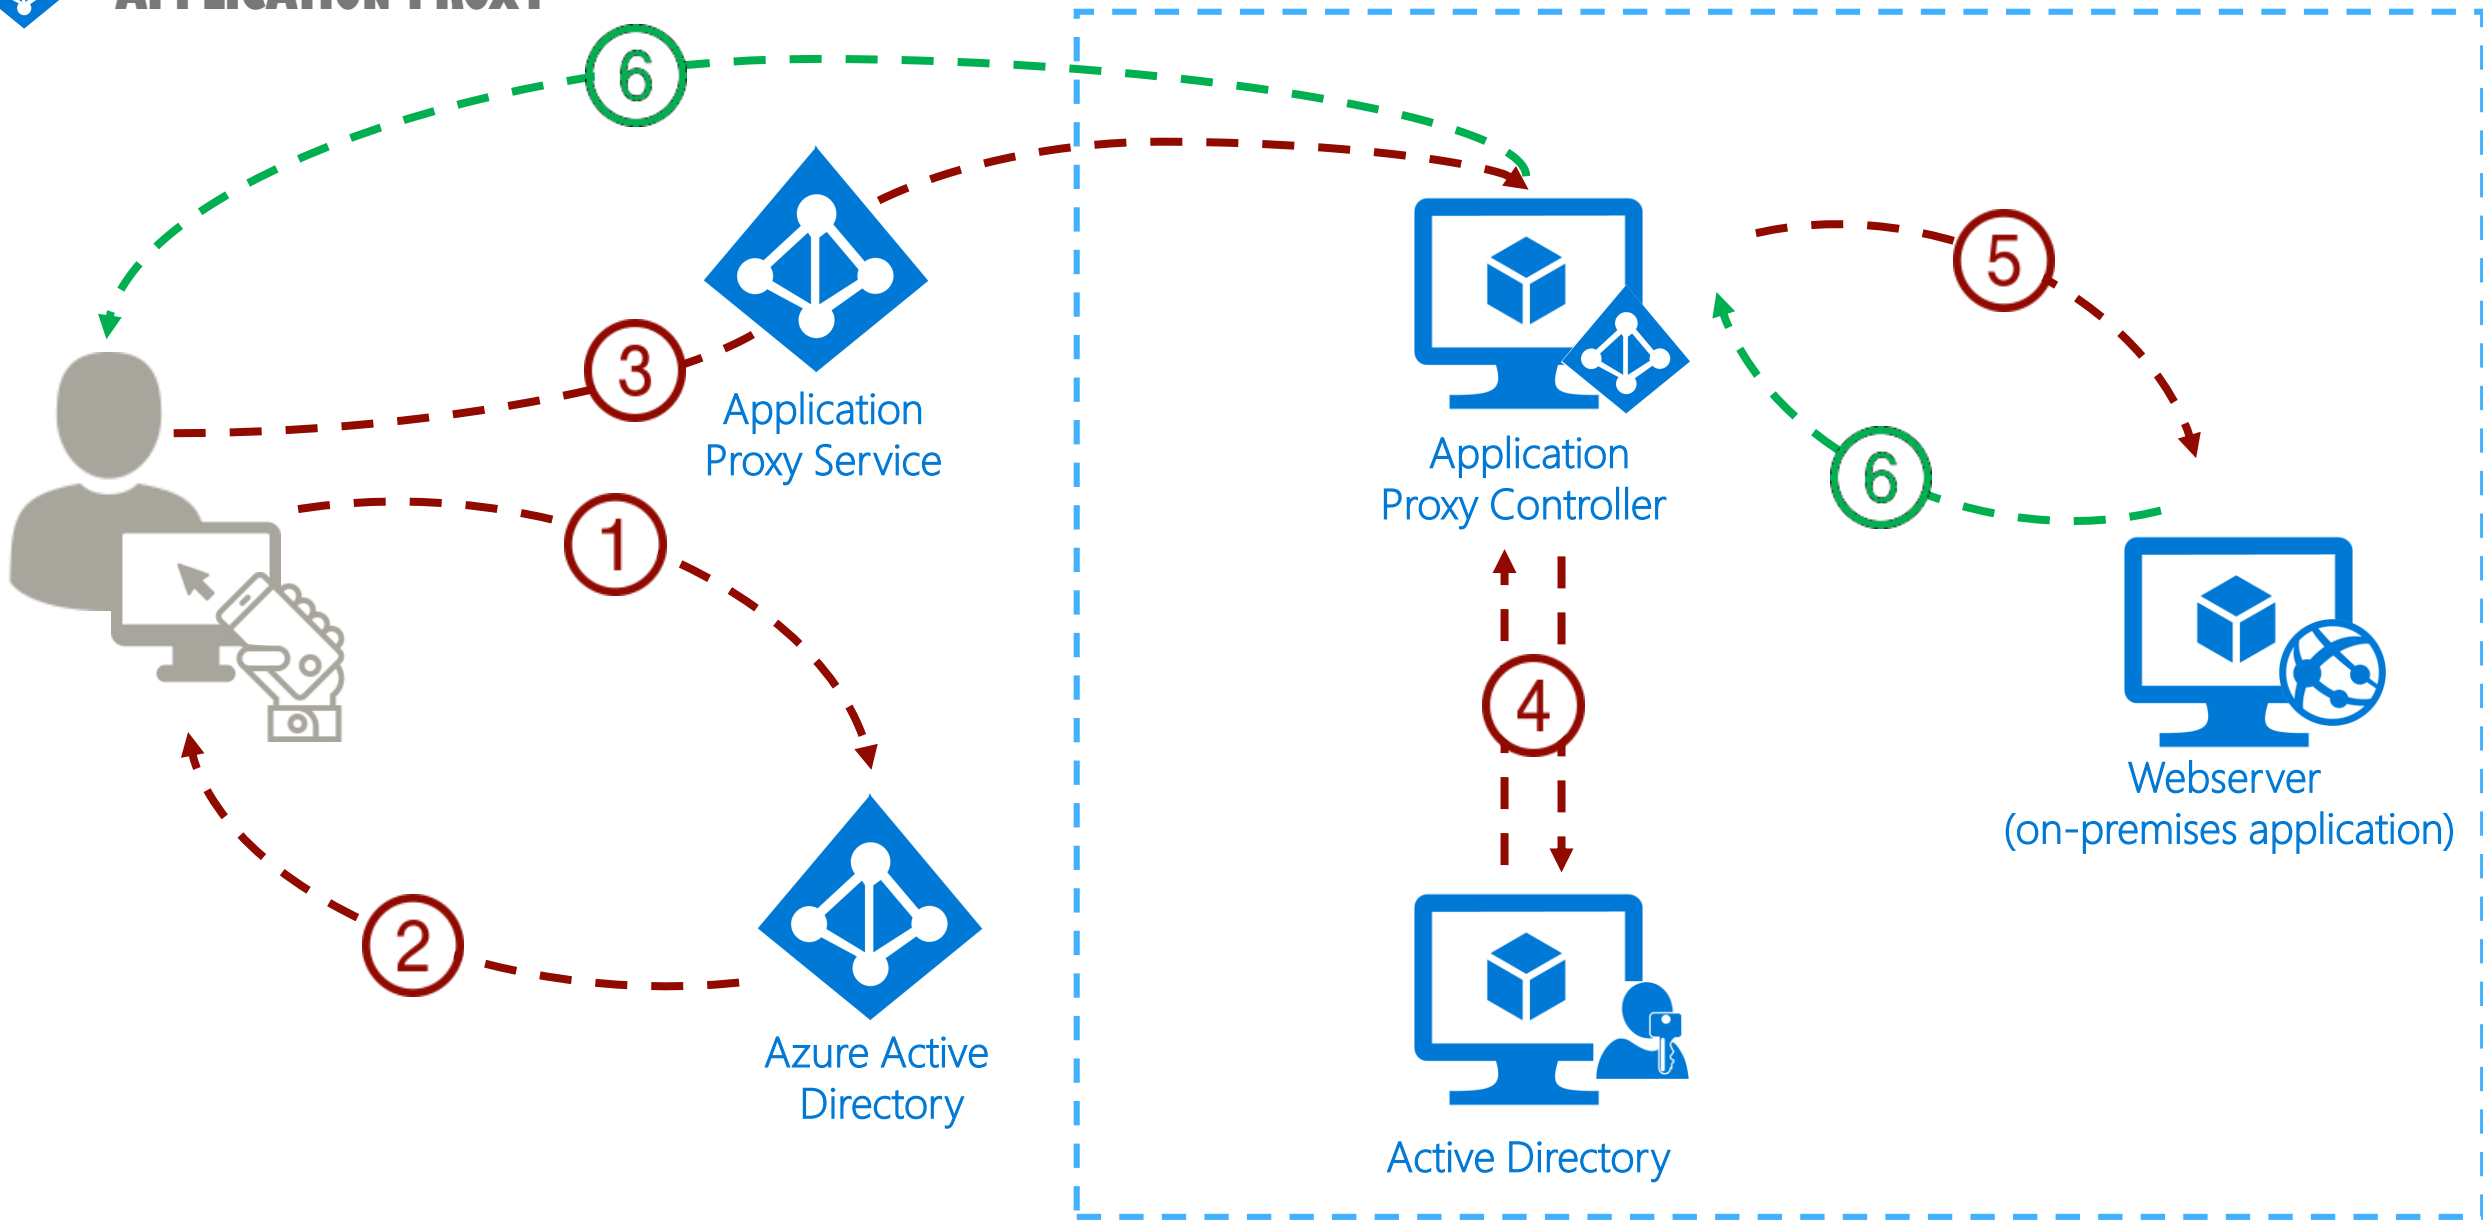

APPLICATION PROXY