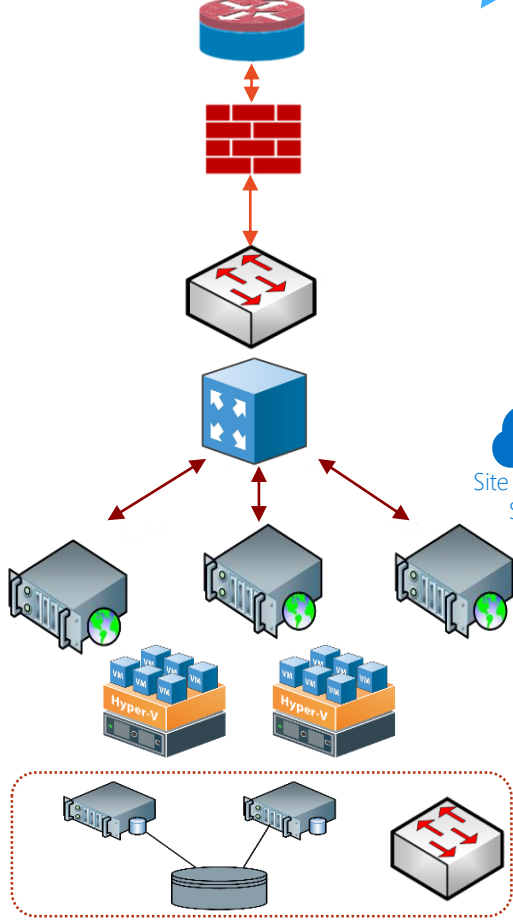

# Azure SiteRecovery

Внешние пользователи

Internet

External IP Microsoft Azure

VPN

Load Balancer

VPN Gateway

Site Recovery Server

Storage

AD Domain Controller

VMs поднимаются во время Failover

SQL Data Sync

Главный офис