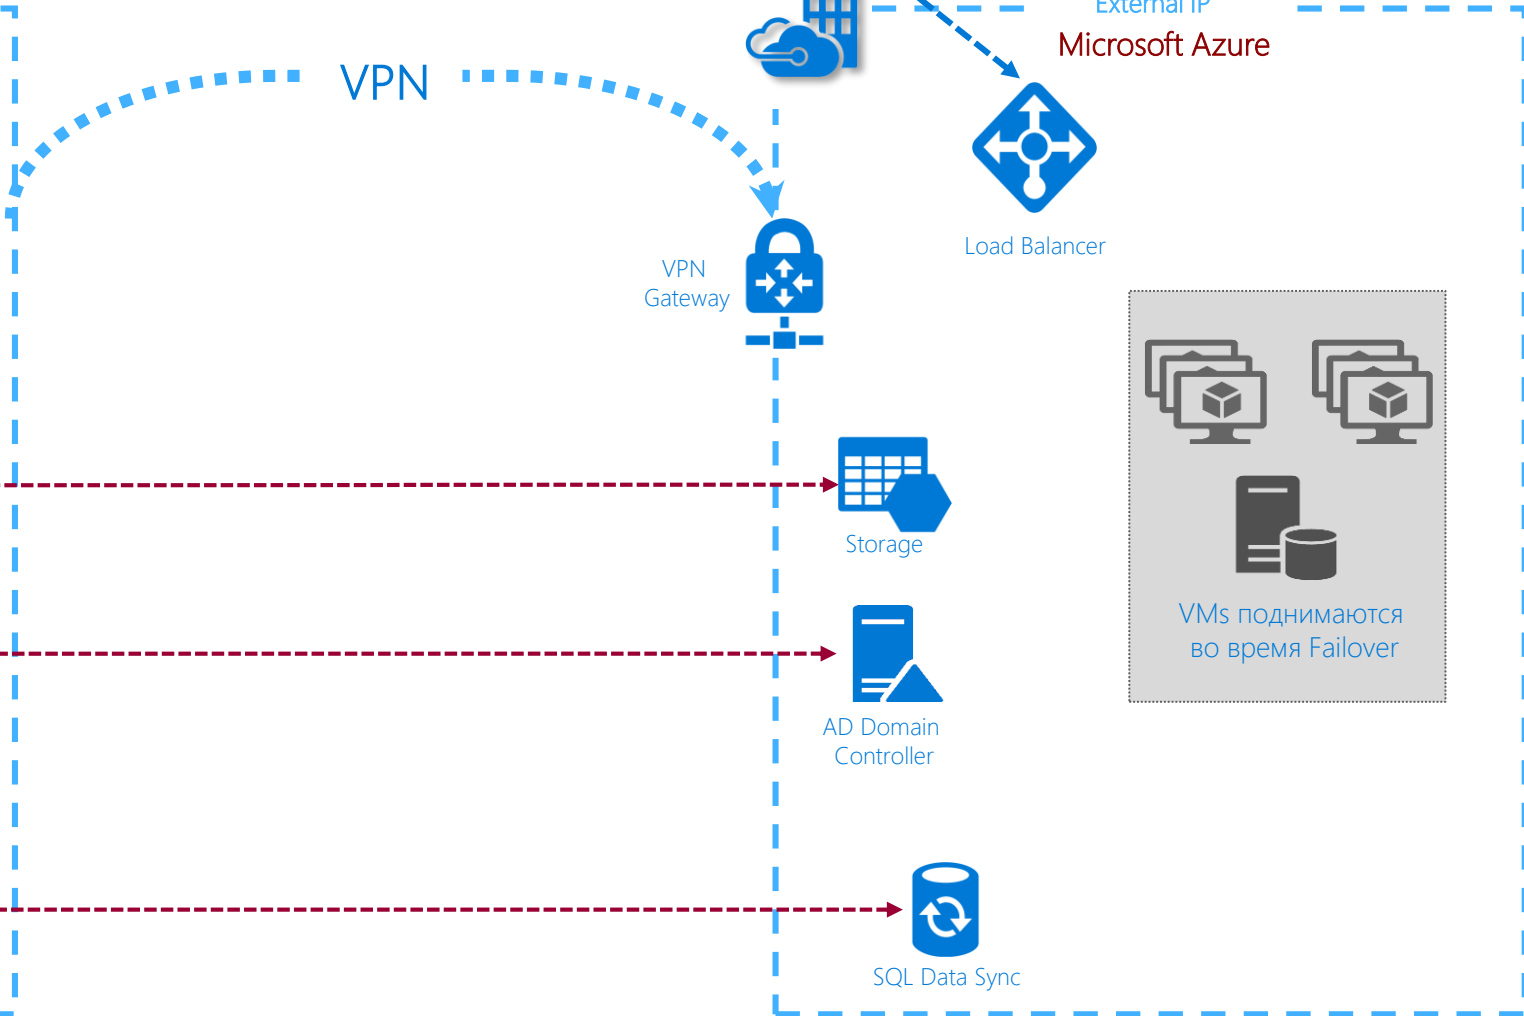

# Azure SiteRecovery

Внешние пользователи

Internet

External IP Microsoft Azure

VPN

Load Balancer

VPN Gateway

Site Recovery Server

Storage

AD Domain Controller

VMs поднимаются во время Failover

SQL Data Sync

Главный офис